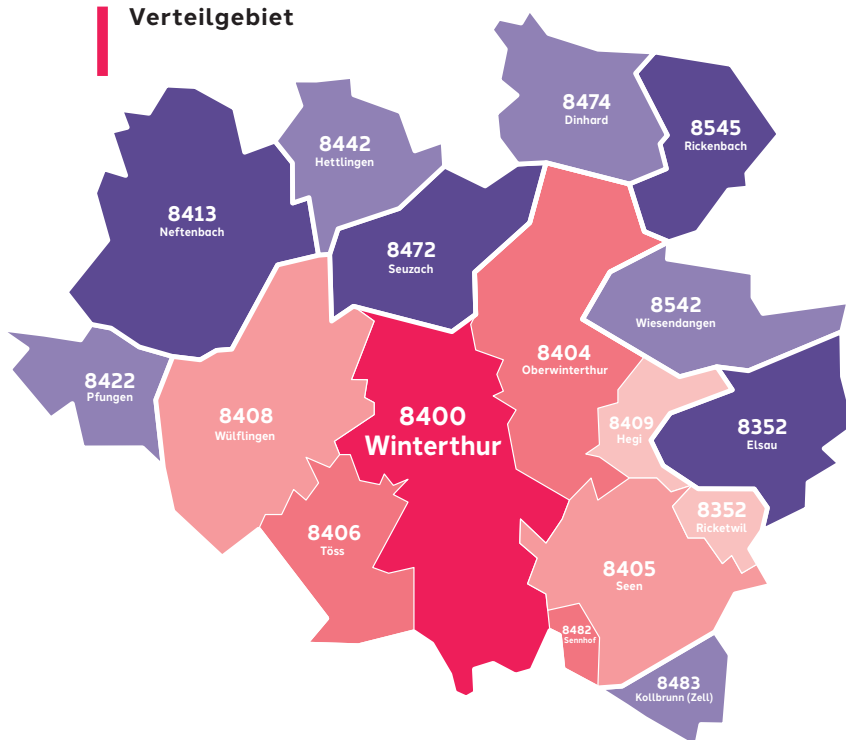

Sonderrabatte	
Kultur und Vereine	50%
Politische Anzeigen	20%
ZEWO-Zertifikat	50%
BK	5%

Sonderrabatte sind nicht kumulierbar.

Verteilgebiet

PLZ	Gemeinde
8352	Elsau
8352	Ricketwil (Winterthur)
8400	Winterthur
8404	Winterthur
8404	Reutlingen (Winterthur)
8404	Stadel (Winterthur)
8405	Winterthur
8406	Winterthur
8408	Winterthur
8409	Winterthur
8412	Aesch (Neftanbach)
8412	Riet (Neftanbach)
8412	Hünikon (Neftanbach)
8413	Neftanbach
8422	Pfungen
8442	Hettlingen
8472	Seuzach
8474	Dinhard
8482	Sennhof (Winterthur)
8483	Kollbrunn
8542	Wiesendangen
8545	Rickenbach ZH
8545	Rickenbach Sulz